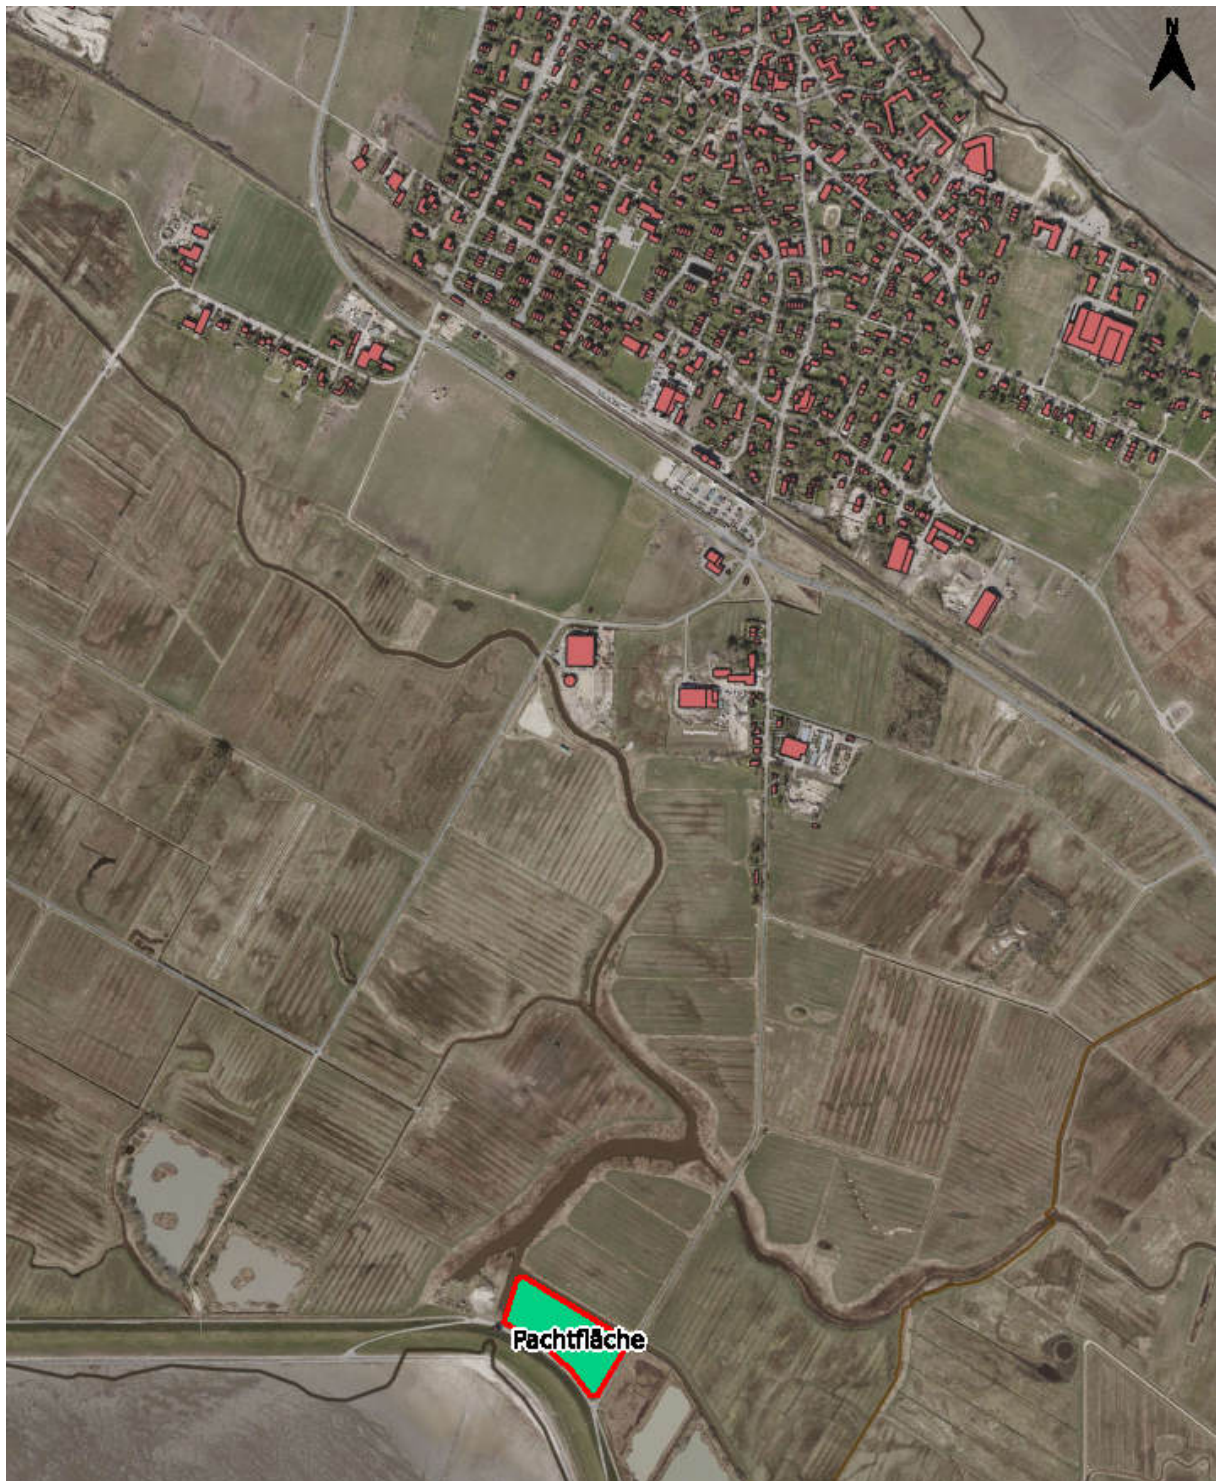

# Verpachtung Wiesenland

Der Deich- und Sielverband Nösse verpachtet zum nächstmöglichen Zeitpunkt die Wiesenfläche in der Gemarkung Keitum, Flur 9, Flurstück 29/1 mit einer Größe von ca. 1,61ha an aktive Landwirte, die ihren landwirtschaftlichen Betrieb auf Sylt haben. Die Pachtdauer beträgt 6 Jahre.

Interessenten geben ihr Angebot für die Pacht im verschlossenen Umschlag bis zum 31.01.2023 (12:00 Uhr) beim Vorstandsvorsteher Björn Christiansen, Weetstich 2a, 25980 Archsum / Sylt ab.

**Deich- und Sielverband Nösse**  
Weetstich 2a, 25980 Archsum / Sylt  
Tel. 0160-97846452

Lage der Pachtfläche